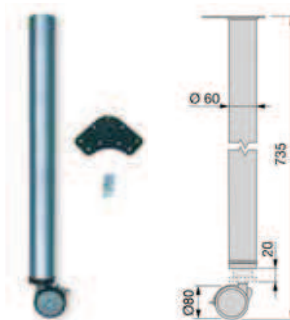

PATAS CUADRADAS

EMB. 4 UDS.

CÓDIGO	DESCRIPCIÓN
CO.07020206ACC	PATA CUADRADA INOX ALT. 87
E.3245662	PATA CUADRADA 710 MM
E.3245762	PATA CUADRADA 738 MM
E.3245862	PATA CUADRADA 830 MM

CÓDIGO	DESCRIPCIÓN
E.3068925	PATA CONUS 60*687/800

EMB. 1 UD.

CÓDIGO	DESCRIPCIÓN
E.3061625	PATA CON RUEDA Y FRENO 60*735

EMB. 1 UD.

PATAS MESAS

CÓDIGO	DESCRIPCIÓN	EMB. 1 UDS.
D.0603087	PATA PLEGABLE ALUMINIO D50 H-705	

CÓDIGO	DESCRIPCIÓN	EMB. 1 UDS.
CO.07020202C	PATA EXTENSIBLE 700-1100 MM DE DIAM 50-60 MM ALUMINIO	
CO.07020202BL	PATA EXTENSIBLE 700-1100 MM DE DIAM 50-60 MM BLANCA	
CO.07020202N	PATA EXTENSIBLE 700-1100 MM DE DIAM 50-60 MM NEGRA	
CO.07020202B	PATA EXTENSIBLE 700-1100 MM DE DIAM 50-60 MM BRILLO	