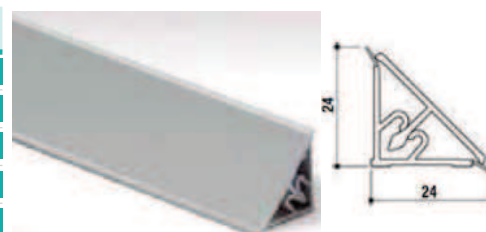

COPETE D-8

CÓDIGO	DESCRIPCIÓN	EMB. 30 UDS.
D.0890287	COPETE D8 PVC ALUMINIO CEPILLADO 4 ML.	
D.0890101	COPETE D8 PVC BLANCO 4 ML.	
D.0501607	COPETE D8 PVC NEGRO MATE 4 ML.	
D.0890320	KIT ACCESORIOS COPETE D8 GRIS	
D.0890201	KIT ACCESORIOS COPETE D8 BLANCO	
D.0501707	KIT ACCESORIOS COPETE D8 NEGRO MATE