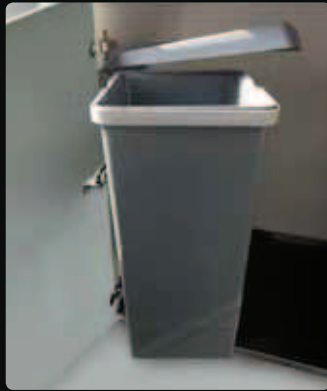

SISTEMAS DE RECICLAJE

COALFE

08. CUBOS Y SALIDAS DE HUMOS

SISTEMAS DE RECICLAJE

CUBO REDONDO

CÓDIGO	DESCRIPCIÓN	ALTO	Ø	LITROS	ACABADO
CO.080101	CUBO BASURA REDONDO BLANCO	350	280	14	BLANCO
CO.080102	CUBO BASURA REDONDO INOX	350	280	14	INOX

CUBO EXTRAÍBLE

CÓDIGO	DESCRIPCIÓN	MUEBLE	ANCHO	FONDO	ALTO	LITROS	ACABADO
CO.08010435	CUBO ECOLÓGICO RECTANGULAR 1 CUBETA MOD. 35	350	280	370	350	17	ANTRACITA
CO.08010440	CUBO ECOLÓGICO RECTANGULAR 2 CUBETAS MOD. 40	400	360	475	355	17+17	ANTRACITA
CO.08010440B	CUBO ECOLÓGICO RECTANGULAR 3 CUBETAS MOD. 40	400	360	475	355	17+8,5+8,5	ANTRACITA