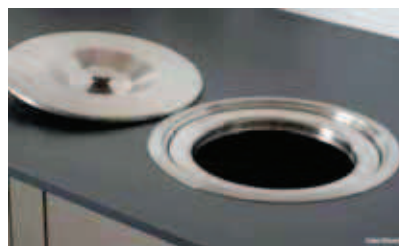

CUBO ENCASTRABLE

CÓDIGO	DESCRIPCIÓN	ALTO	Ø ENCASTRE	Ø TOTAL	LITROS	ACABADO
CO.080107	CUBO BASURA ENCASTRABLE EN ENCIMERA	250	240	270	8	INOX

SALVA SIFÓN CURVO

EMB. 10 UDS.

CÓDIGO	DESCRIPCIÓN
E.3012121	SALVA SIFÓN 258*120*82 GR. DISPONIBLE EN GRIS, ANTRACITA Y BLANCO