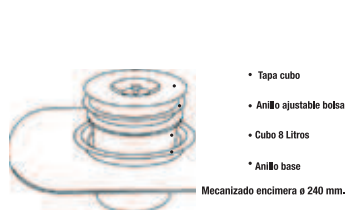

ECOFIL

CÓDIGO	DESCRIPCIÓN	MUEBLE	ANCHO	FONDO	ALTO	LITROS	ACABADO
D.0401507	CUBOS EXTRAÍBLE ECOFIL GRIS 24+24 L.	400	300	450	460	24+24	ANTRACITA
	Estos cubos se fijan a la base del mueble, siendo el requerimiento mínimo de ancho del mismo 400 mm.						

08. CUBOS Y SALIDAS DE HUMOS

SISTEMAS DE RECICLAJE

MAXITECNOKIT

CÓDIGO	DESCRIPCIÓN	MUEBLE	ANCHO	FONDO	ALTO	LITROS	ACABADO
D.0451789	CUBO MAXITECNOKIT MOD. 60 8+25 L.	600	513	473	270	25+8	GRIS/INOX
D.0451889	COBO MAXITECNOKIT MOD. 80 25+25 L.	800	713	473	270	25+25	GRIS/INOX
D.0451989	CUBO MAXITECNOKIT MOD. 90 25+8+25 L.	900	813	473	270	25+8+25	GRIS/INOX
D.0452089	CUBO MAXITECNOKIT MOD. 120 25+8+8+25 L.	1200	1113	473	270	25+8+8+25	GRIS/INOX

CUBO ENCASTRABLE

CÓDIGO	DESCRIPCIÓN	ALTO	Ø ENCASTRE	Ø TOTAL	LITROS	ACABADO
CO.080107	CUBO BASURA ENCASTRABLE EN ENCIMERA	250	240	270	8	INOX

SALVA SIFÓN CURVO

EMB. 10 UDS.

CÓDIGO	DESCRIPCIÓN
E.3012121	SALVA SIFÓN 258*120*82 GR. DISPONIBLE EN GRIS, ANTRACITA Y BLANCO