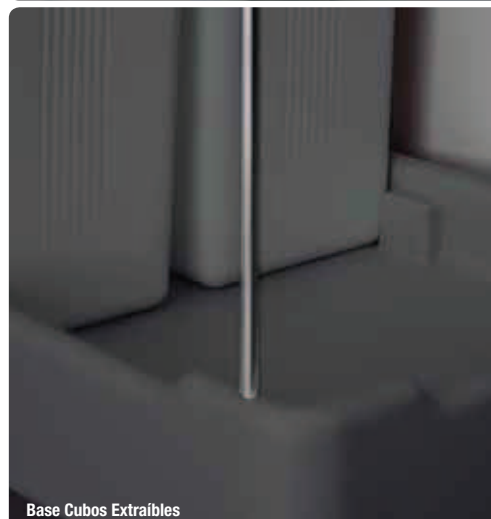

SISTEMAS DE RECICLAJE

COALFE

08. CUBOS Y SALIDAS DE HUMOS

SISTEMAS DE RECICLAJE

CUBO REDONDO

CÓDIGO	DESCRIPCIÓN	ALTO	Ø	LITROS	ACABADO
CO.080101	CUBO BASURA REDONDO BLANCO	350	280	14	BLANCO
CO.080102	CUBO BASURA REDONDO INOX	350	280	14	INOX

CUBO EXTRAÍBLE

CÓDIGO	DESCRIPCIÓN	MUEBLE	ANCHO	FONDO	ALTO	LITROS	ACABADO
CO.08010435	CUBO ECOLÓGICO RECTANGULAR 1 CUBETA MOD. 35	350	280	370	350	17	ANTRACITA
CO.08010440	CUBO ECOLÓGICO RECTANGULAR 2 CUBETAS MOD. 40	400	360	475	355	17+17	ANTRACITA
CO.08010440B	CUBO ECOLÓGICO RECTANGULAR 3 CUBETAS MOD. 40	400	360	475	355	17+8,5+8,5	ANTRACITA