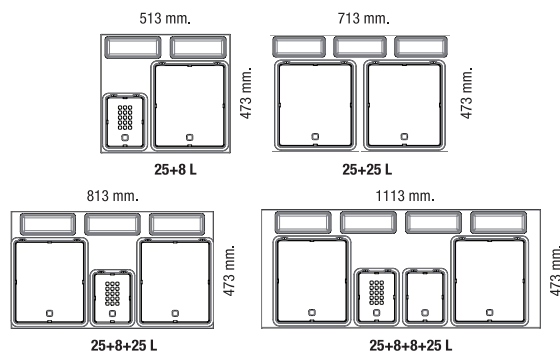

CUBO EXTRAÍBLE

CÓDIGO	DESCRIPCIÓN	MUEBLE	ANCHO	FONDO	ALTO	LITROS	ACABADO
CO.08010435	CUBO ECOLÓGICO RECTANGULAR 1 CUBETA MOD. 35	350	280	370	350	17	ANTRACITA
CO.08010440	CUBO ECOLÓGICO RECTANGULAR 2 CUBETAS MOD. 40	400	360	475	355	17+17	ANTRACITA
CO.08010440B	CUBO ECOLÓGICO RECTANGULAR 3 CUBETAS MOD. 40	400	360	475	355	17+8,5+8,5	ANTRACITA

ECOFIL

CÓDIGO	DESCRIPCIÓN	MUEBLE	ANCHO	FONDO	ALTO	LITROS	ACABADO
D.0401507	CUBOS EXTRAÍBLE ECOFIL GRIS 24+24 L.	400	300	450	460	24+24	ANTRACITA
	Estos cubos se fijan a la base del mueble, siendo el requerimiento mínimo de ancho del mismo 400 mm.						

08. CUBOS Y SALIDAS DE HUMOS

SISTEMAS DE RECICLAJE

MAXITECNOKIT

CÓDIGO	DESCRIPCIÓN	MUEBLE	ANCHO	FONDO	ALTO	LITROS	ACABADO
D.0451789	CUBO MAXITECNOKIT MOD. 60 8+25 L.	600	513	473	270	25+8	GRIS/INOX
D.0451889	COBO MAXITECNOKIT MOD. 80 25+25 L.	800	713	473	270	25+25	GRIS/INOX
D.0451989	CUBO MAXITECNOKIT MOD. 90 25+8+25 L.	900	813	473	270	25+8+25	GRIS/INOX
D.0452089	CUBO MAXITECNOKIT MOD. 120 25+8+8+25 L.	1200	1113	473	270	25+8+8+25	GRIS/INOX

CUBO ENCASTRABLE

CÓDIGO	DESCRIPCIÓN	ALTO	Ø ENCASTRE	Ø TOTAL	LITROS	ACABADO
CO.080107	CUBO BASURA ENCASTRABLE EN ENCIMERA	250	240	270	8	INOX

SALVA SIFÓN CURVO

EMB. 10 UDS.

CÓDIGO	DESCRIPCIÓN
E.3012121	SALVA SIFÓN 258*120*82 GR. DISPONIBLE EN GRIS, ANTRACITA Y BLANCO