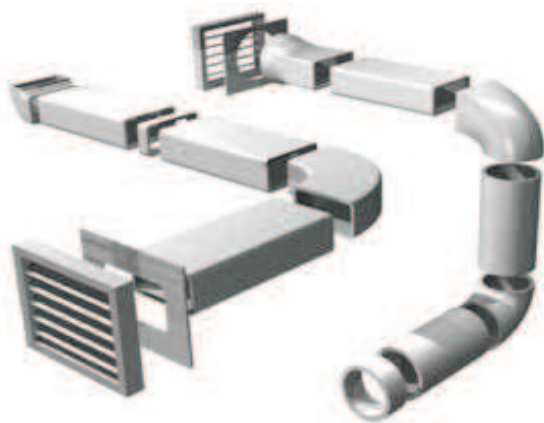

SALVA SIFÓN RECTANGULAR

EMB. 6 UDS.

CÓDIGO	DESCRIPCIÓN
E.3011421	SALVA SIFON RECTANGULAR 322*186*83 DISPONIBLE EN GRIS, ANTRACITA Y BLANCO

PERFIL SALVA SIFÓN

CÓDIGO	DESCRIPCIÓN	EMB.
D.0315520	PERFIL SALVA SIFÓN LIBERO 2MT GRIS	EMB. 10 UDS.
D.0315620	SET ÁNGULOS PERFIL SALVA SIFÓN LIBERO	EMB. 25 UDS.
	DISPONIBLE EN GRIS ANTRACITA Y BLANCO	

SALIDAS DE HUMO

ACCESORIOS

SERIE 600 Ø 100 MM

CÓDIGO	DESCRIPCIÓN	EMBALAJE
CO.08020605	TUBO REDONDO DE 100*150MM	8 UDS
CO.08020601	TUBO RECTANGULAR DE 60*120*150MM	9 UDS
CO.08020615	EMPALME REDONDO DE 100*41M	40 UDS
CO.08020610	EMPALME RECTANGULAR DE 60*120MM	56 UDS
CO.08020620	EMPALME MIXTO DE 100 A 60*120MM	48 UDS
CO.08020625	CODO MIXTO DE 100 A 60*120MM	38 UDS
CO.08020630	CODO RECTANGULAR VERTICAL DE 90° 60*120MM	52 UDS
CO.08020635	CODO RECTANGULAR HORIZONTAL 90° DE 60*120MM	45 UDS
CO.08020640	EMBELLECEDOR PARED RECTANGULAR 60*120MM	25 UDS
CO.08020645	REMATE PARED REDONDO TUBO 100	25 UDS
CO.08020652	VENTANILLA SALIDA EXT. RECTANGULAR	30 UDS
CO.08020653	VENTANILLA SALIDA EXT. REDONDA	20 UDS
CO.08020660	ARO REDUCTOR SALIDA 125 A 100MM	40 UDS
CO.08020670	CODO REDONDO-REDONDO 90° 100MM	36 UDS