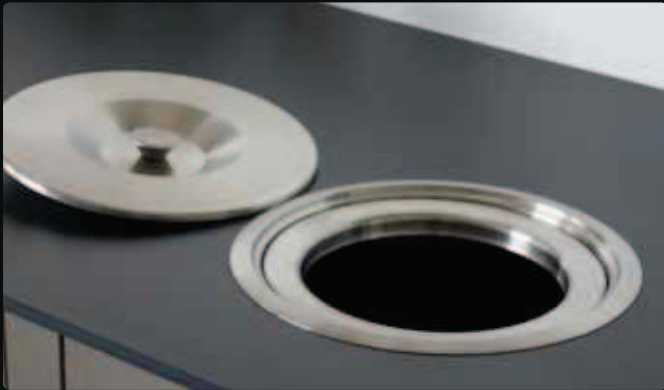

SISTEMAS DE RECICLAJE

COALFE

08. CUBOS Y SALIDAS DE HUMOS

SISTEMAS DE RECICLAJE

CUBO REDONDO

CÓDIGO	DESCRIPCIÓN	ALTO	Ø	LITROS	ACABADO
CO.080101	CUBO BASURA REDONDO BLANCO	350	280	14	BLANCO
CO.080102	CUBO BASURA REDONDO INOX	350	280	14	INOX

CUBO EXTRAÍBLE

CÓDIGO	DESCRIPCIÓN	MUEBLE	ANCHO	FONDO	ALTO	LITROS	ACABADO
CO.08010435	CUBO ECOLÓGICO RECTANGULAR 1 CUBETA MOD. 35	350	280	370	350	17	ANTRACITA
CO.08010440	CUBO ECOLÓGICO RECTANGULAR 2 CUBETAS MOD. 40	400	360	475	355	17+17	ANTRACITA
CO.08010440B	CUBO ECOLÓGICO RECTANGULAR 3 CUBETAS MOD. 40	400	360	475	355	17+8,5+8,5	ANTRACITA