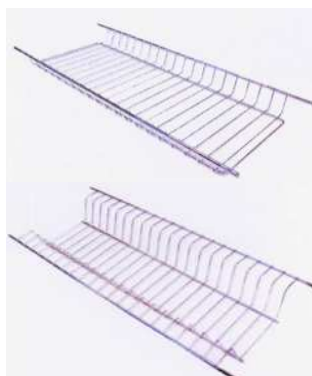

CO.0202 ESCURREPLATOS

CÓDIGO	DESCRIPCIÓN
CO.02020340	JUEGO ESCURREPLATOS VARILLA MOD.40 EPOXI
CO.02020345	JUEGO ESCURREPLATOS VARILLA MOD.45 EPOXI
CO.02020350	JUEGO ESCURREPLATOS VARILLA MOD.50 EPOXI
CO.02020360	JUEGO ESCURREPLATOS VARILLA MOD.60 EPOXI
CO.02020370	JUEGO ESCURREPLATOS VARILLA MOD.70 EPOXI
CO.02020380	JUEGO ESCURREPLATOS VARILLA MOD.80 EPOXI
CO.02020390	JUEGO ESCURREPLATOS VARILLA MOD.90 EPOXI

CÓDIGO	DESCRIPCIÓN
CO.02020440	JUEGO ESCURREPLATOS INOX MOD.40
CO.02020445	JUEGO ESCURREPLATOS INOX MOD.45
CO.02020450	JUEGO ESCURREPLATOS INOX MOD.50
CO.02020460	JUEGO ESCURREPLATOS INOX MOD.60
CO.02020470	JUEGO ESCURREPLATOS INOX MOD.70
CO.02020480	JUEGO ESCURREPLATOS INOX MOD.80
CO.02020490	JUEGO ESCURREPLATOS INOX MOD.90
CO.020204100	JUEGO ESCURREPLATOS INOX MOD.100