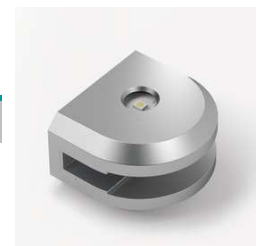

CÓDIGO	DESCRIPCIÓN
CO.3063801	SENSOR DE MOVIMIENTO (SENSOR PIR)
CO.3064201	SENSOR INFRARROJO MULTISWITCH IR
CO.3076401	UNIDAD MAESTRA 12V DC

CÓDIGO	DESCRIPCIÓN
HF.83372845	PERFIL EMBUTIR ALUM. 2500 MM
HF.83372840	PERFIL SUP. ALUM. LED 2500 MM

CÓDIGO	DESCRIPCIÓN
CO.1849101	DISTANCIADOR PARA LAMINA DE VIDRIO 1PZ CADA 20CM

CÓDIGO	DESCRIPCIÓN
CO.5512501	LED INNOLINE PLUS 600NW 12VDC2,80W 562MM

CÓDIGO	DESCRIPCIÓN
CO.4086101	LINE PLUS JUEGO 1 ALUMINIO BLANCO FRIO

CÓDIGO	DESCRIPCIÓN
CO.3414901	LED ICE ALUMINIO BLANCO CALIDO