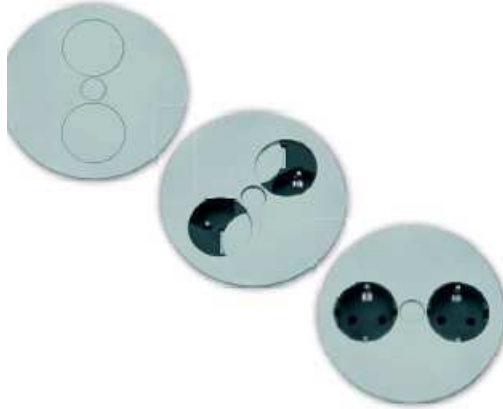

## 10.ILUMINACION

CÓDIGO	DESCRIPCIÓN
CO.1010	ENERGY BOX DUPLO 2 ENCHUFE INOX GIRATORIO

CÓDIGO	DESCRIPCIÓN
CO.1008	TORRE ESPÍA TRES ENCHUFES

CÓDIGO	DESCRIPCIÓN
CO.1013	TORRE ESPÍA ECO

CÓDIGO	DESCRIPCIÓN
CO.1012	ENCASTRE ENCHUFE ELEVATOR 2 ACABADO INOX

**Encastre Elevator**

**Sus beneficios:**

- Sistema de enchufe de elevación automática.
- Equipado con 2 tomas Schuko.
- Gran facilidad de montaje.
- Acabado estético.
- Equipado con una junta de estanqueidad para evitar infiltraciones de líquidos.
- Espesor mínimo de la encimera 16 mm, y máximo de 22 mm.

Código	Descripción	Alta	Ø Diámetro	Ø Encastre	Acabado	Embalaje
000000	Elevator 2 Schuko	115	75	60	Inox	1

CÓDIGO	DESCRIPCIÓN
CO.1009	ENCHUFE TRÍO PUSH PARA ENCASTRAR EN LA ENCIMERA

CÓDIGO	DESCRIPCIÓN
CO.1007	REGLETA LEDS SENSOR DE MOVIMIENTO MOD FARO

CÓDIGO	DESCRIPCIÓN
CO.3414901	LED ICE ALUMINIO BLANCO CALIDO