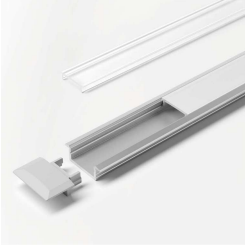

CÓDIGO	DESCRIPCIÓN
HF.83372845	PERFIL EMBUTIR ALUM. 2500 MM
HF.83372840	PERFIL SUP. ALUM. LED 2500 MM

CÓDIGO	DESCRIPCIÓN
CO.1849101	DISTANCIADOR PARA LAMINA DE VIDRIO 1PZ CADA 20CM

CÓDIGO	DESCRIPCIÓN
CO.5512501	LED INNOLINE PLUS 600NW 12VDC2,80W 562MM