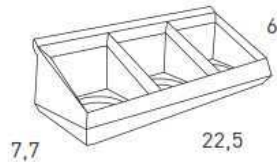

CÓDIGO	DESCRIPCIÓN
CO.0608	PERFIL PLAST. CUBRE COSTADO DE 19 MM PL. TIRA 2.50 M.
CO.0608A	TAPA PL DE PERFIL CUBRE COSTADO DE 22 MM
CO.0608C	TAPA PL DE PERFIL CUBRE COSTADO DE 19 MM

06. EQUIPAMIENTO DE COCINAS

MODELOS EVO

CÓDIGO

DESCRIPCIÓN

CO.RO04CS06 COAT STAND EVO WHITE 3*17,8*6

CÓDIGO

DESCRIPCIÓN

CO.RO04CS10 SOPORTE DE PAPEL COCINA EVO WHITE

CÓDIGO

DESCRIPCIÓN

CO.RO04CS01 ESPECIERO EVO WHITE 7,7*22,5*6

CÓDIGO

DESCRIPCIÓN

CO.RO04CS04 PORTA TABLET EVO WHITE 6,9*22,5*6,3

CÓDIGO

DESCRIPCIÓN

CO.RO04CS03 SOPORTE JABON EVO WHITE 10,8*24*3