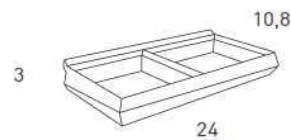

CÓDIGO	DESCRIPCIÓN
CO.0608	PERFIL PLAST. CUBRE COSTADO DE 19 MM PL. TIRA 2.50 M.
CO.0608A	TAPA PL DE PERFIL CUBRE COSTADO DE 22 MM
CO.0608C	TAPA PL DE PERFIL CUBRE COSTADO DE 19 MM

06. EQUIPAMIENTO DE COCINAS

MODELOS EVO

CÓDIGO

DESCRIPCIÓN

CO.RO04CS06 COAT STAND EVO WHITE 3*17,8*6

CÓDIGO

DESCRIPCIÓN

CO.RO04CS10 SOPORTE DE PAPEL COCINA EVO WHITE

CÓDIGO

DESCRIPCIÓN

CO.RO04CS01 ESPECIERO EVO WHITE 7,7*22,5*6

CÓDIGO

DESCRIPCIÓN

CO.RO04CS04 PORTA TABLET EVO WHITE 6,9*22,5*6,3

CÓDIGO

DESCRIPCIÓN

CO.RO04CS03 SOPORTE JABON EVO WHITE 10,8*24*3