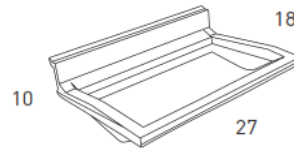

CÓDIGO	DESCRIPCIÓN
CO.0608	PERFIL PLAST. CUBRE COSTADO DE 19 MM PL. TIRA 2.50 M.
CO.0608A	TAPA PL DE PERFIL CUBRE COSTADO DE 22 MM
CO.0608C	TAPA PL DE PERFIL CUBRE COSTADO DE 19 MM

06. EQUIPAMIENTO DE COCINAS

MODELOS EVO

CÓDIGO

DESCRIPCIÓN

CO.RO04CS06 COAT STAND EVO WHITE 3*17,8*6

CÓDIGO

DESCRIPCIÓN

CO.RO04CS10 SOPORTE DE PAPEL COCINA EVO WHITE

CÓDIGO

DESCRIPCIÓN

CO.RO04CS01 ESPECIERO EVO WHITE 7,7*22,5*6

CÓDIGO

DESCRIPCIÓN

CO.RO04CS04 PORTA TABLET EVO WHITE 6,9*22,5*6,3

CÓDIGO

DESCRIPCIÓN

CO.RO04CS03 SOPORTE JABON EVO WHITE 10,8*24*3