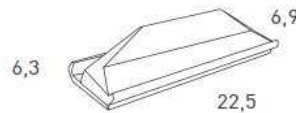

CÓDIGO	DESCRIPCIÓN
CO.0608	PERFIL PLAST. CUBRE COSTADO DE 19 MM PL. TIRA 2.50 M.
CO.0608A	TAPA PL DE PERFIL CUBRE COSTADO DE 22 MM
CO.0608C	TAPA PL DE PERFIL CUBRE COSTADO DE 19 MM

06. EQUIPAMIENTO DE COCINAS

MODELOS EVO

CÓDIGO

DESCRIPCIÓN

CO.RO04CS06 COAT STAND EVO WHITE 3*17,8*6

CÓDIGO

DESCRIPCIÓN

CO.RO04CS10 SOPORTE DE PAPEL COCINA EVO WHITE

CÓDIGO

DESCRIPCIÓN

CO.RO04CS01 ESPECIERO EVO WHITE 7,7*22,5*6

CÓDIGO

DESCRIPCIÓN

CO.RO04CS04 PORTA TABLET EVO WHITE 6,9*22,5*6,3

CÓDIGO

DESCRIPCIÓN

CO.RO04CS03 SOPORTE JABON EVO WHITE 10,8*24*3