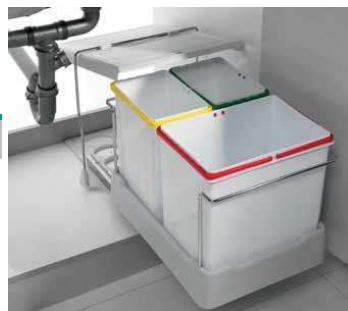

### CO.0801 CUBOS DE BASURAS

CÓDIGO	DESCRIPCIÓN
CO.080101	CUBO BASURA REDONDO BLANCO

CÓDIGO	DESCRIPCIÓN
CO.080102	CUBO BASURA REDONDO INOX

CÓDIGO	DESCRIPCIÓN
CO.08010435	CUBO ECOLÓGICO RECTANGULAR 1 CUBETA MOD. 35

CÓDIGO	DESCRIPCIÓN
CO.08010440	CUBO ECOLÓGICO RECTANGULAR 2 CUBETA MOD. 40

CÓDIGO	DESCRIPCIÓN
CO.08010440B	CUBO ECOLÓGICO RECTANGULAR 3 CUBETA MOD. 40

CÓDIGO	DESCRIPCIÓN
CO.08010660	CUBO BASURA ECOLÓGICO PARA CACEROLERO MOD. 60